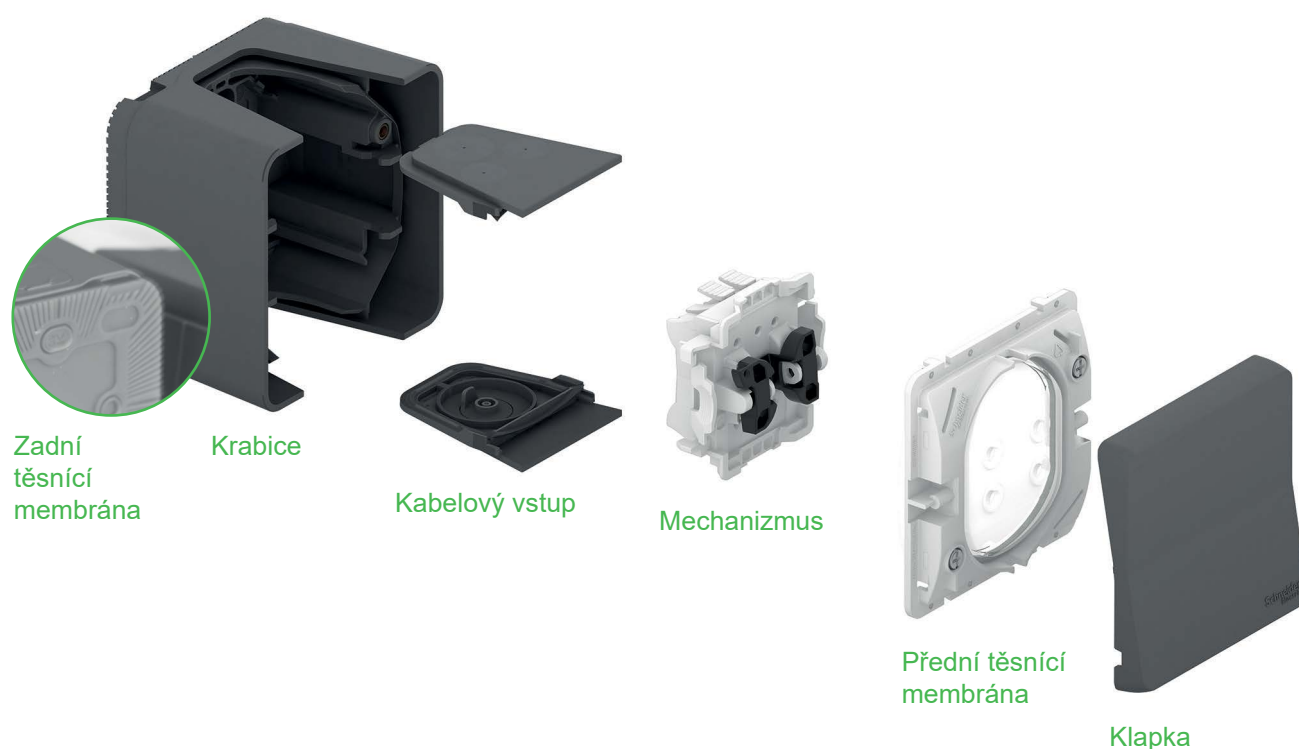

Základy těchto inovací jsou založeny na nové ergonomii – umožňující **snadnou instalaci** pro Vás profesionály a snadnou obsluhu pro uživatele.

Mureva Styl je konečným výsledkem našeho výzkumu. Mureva Styl přináší „snadnou instalaci“ přístrojů a inovaci – díky designu, který je **robustní, avšak trendový a jedinečný**.

# Mureva Styl, odolná a robustní konstrukce

Při práci s novým robustním designem Mureva Styl okamžitě objevíte jeho výhody a oblíbíte si jej.

① Komponenty jsou vyztuženy pevnými úchyty mechanismů, tuhými krabicemi a rámy a také vodotěsnou zadní membránou.