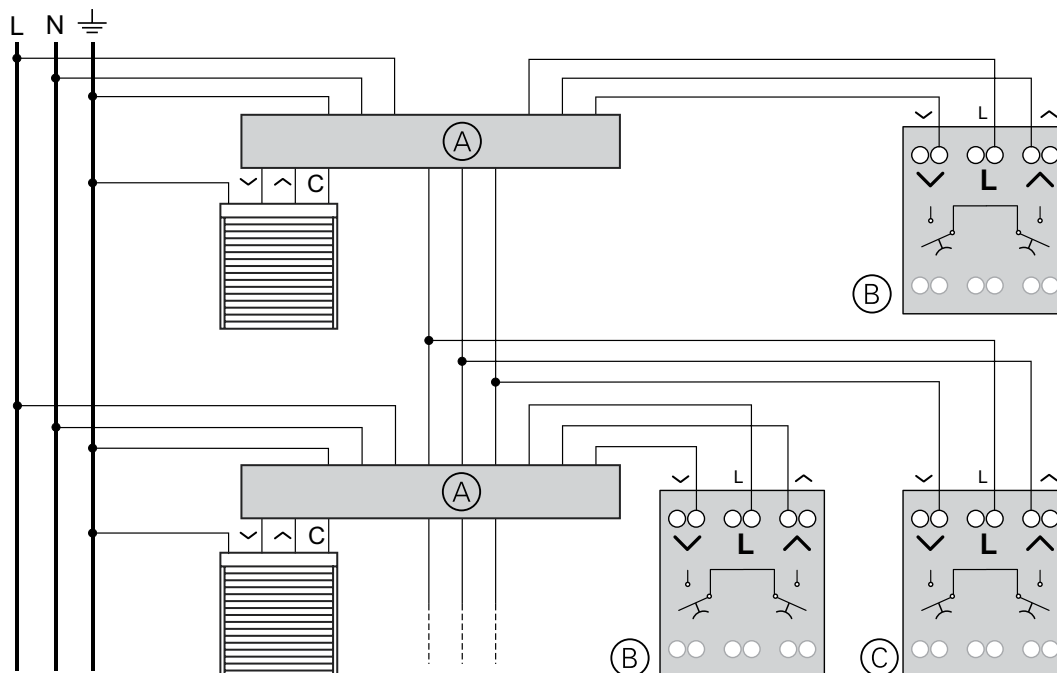

Speciální ovládače

Tlačítkové ovládání žaluzií

- (A): Řídící jednotka
- (B): Tlačítkový ovládač žaluzií: samostatné řízení
- (C): Tlačítkový ovládač žaluzií: centrální řízení

Pozn: Žaluziové tlačítko nemá funkci blokáce stisku obou tlačítek současně. Je potřeba použít řídicí jednotku pro žaluzie, která podporuje tuto funkci.