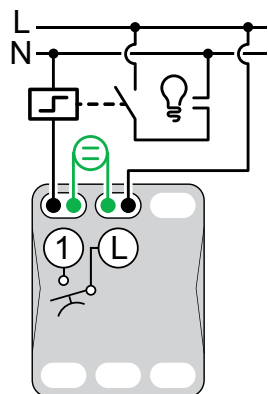

#### Dvojitě střídavé přepínače ř. 6+6

Dva jednopólové zap/vyp spínání

Kombinace střídavých přepínačů s dvojitým střídavým přepínačem

**Tlačítka**

Ovládání osvětlení přes impulzní relé

Ovládání schodišťového světla pomocí schodišťového časového spínače

**Tlačítka s LED kontrolkou**

Ovládání osvětlení přes impulzní relé – orientační kontrolka

Ovládání schodišťového světla pomocí schodišťového časového spínače – orientační kontrolka

**Speciální ovládače**