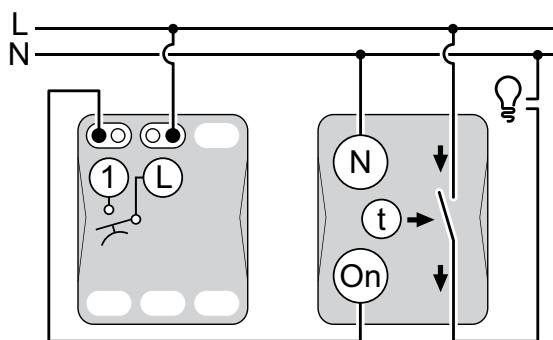

Dva střídavé přepínače (schodišťová kombinace) s orientační kontrolkou

#### Dvojitě střídavé přepínače ř. 6+6

Dva jednopólové zap/vyp spínání

Kombinace střídavých přepínačů s dvojitým střídavým přepínačem

**Tlačítka**

Ovládání osvětlení přes impulzní relé

Ovládání schodišťového světla pomocí schodišťového časového spínače

**Tlačítka s LED kontrolkou**

Ovládání osvětlení přes impulzní relé – orientační kontrolka

Ovládání schodišťového světla pomocí schodišťového časového spínače – orientační kontrolka

**Speciální ovládače**