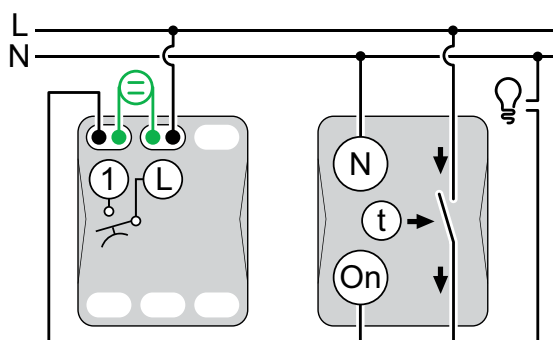

Dva střídavé přepínače (schodišťová kombinace) s orientační kontrolkou

#### Dvojitě střídavé přepínače ř. 6+6

Dva jednopólové zap/vyp spínání

Kombinace střídavých přepínačů s dvojitým střídavým přepínačem

**Tlačítka**

Ovládání osvětlení přes impulzní relé

Ovládání schodišťového světla pomocí schodišťového časového spínače

**Tlačítka s LED kontrolkou**

Ovládání osvětlení přes impulzní relé – orientační kontrolka

Ovládání schodišťového světla pomocí schodišťového časového spínače – orientační kontrolka

**Speciální ovládače**