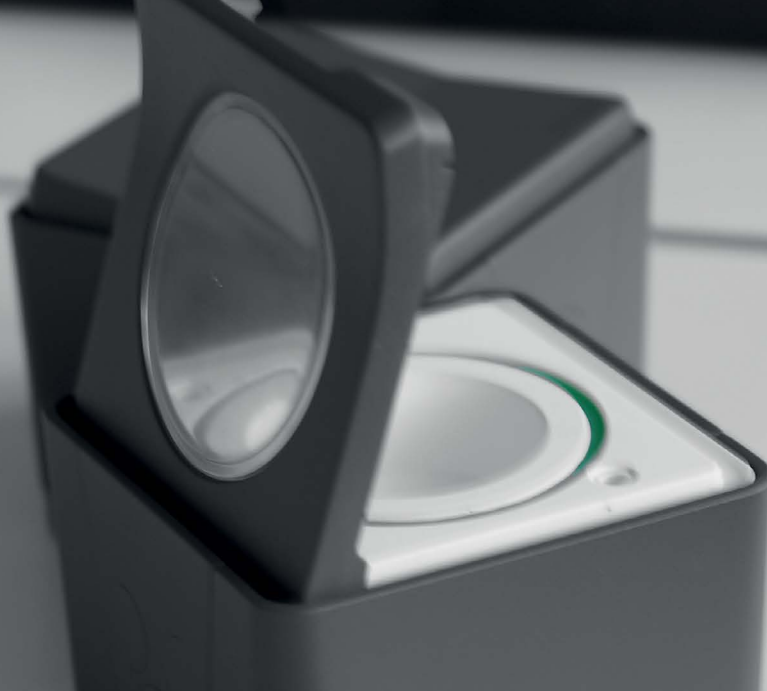

Mureva Styl, produktová řada v krytí IP55

Ve společnosti Schneider Electric se denně snažíme o **technologické inovace**. Přísná pravidla a normy pro nás znamenají neustálou práci na stále pokročilejších technologiích, které Vám a koncovým zákazníkům přináší **vyšší efektivitu, pohodlí a bezpečnost**.

Základy těchto inovací jsou založeny na nové ergonomii – umožňující **snadnou instalaci** pro Vás profesionály a snadnou obsluhu pro uživatele.

Mureva Styl je konečným výsledkem našeho výzkumu. Mureva Styl přináší „snadnou instalaci“ přístrojů a inovaci – díky designu, který je **robustní, avšak trendový a jedinečný**.

Zjednodušte svůj život tím, že se rozhodnete pro **komfort**, který Mureva Styl přináší.

Více obchodních příležitostí pro Vás a větší spokojenost zákazníků.