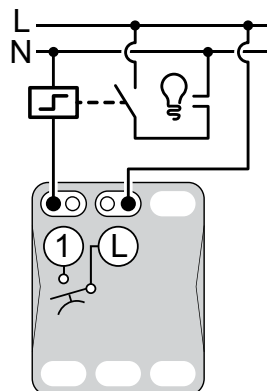

#### Dvojitě střídavé přepínače ř. 6+6

Dva jednopólové zap/vyp spínání

Kombinace střídavých přepínačů s dvojitým střídavým přepínačem

**Tlačítka**

Ovládání osvětlení přes impulzní relé

Ovládání schodišťového světla pomocí schodišťového časového spínače

**Tlačítka s LED kontrolkou**

Ovládání osvětlení přes impulzní relé – orientační kontrolka

Ovládání schodišťového světla pomocí schodišťového časového spínače – orientační kontrolka

**Speciální ovládače**