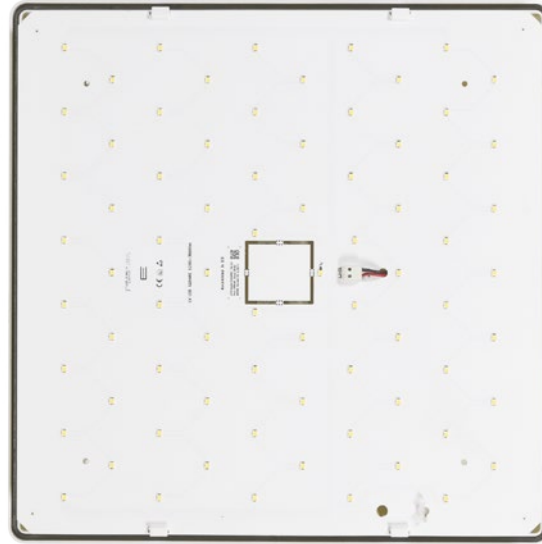

LINEA

TREVOS

Hledáte kvalitní interiérové LED osvětlení?

Produktová řada svítidel **LINEA** je dokonalým řešením moderního a technicky funkčního osvětlení. Svítidla s rovnoměrným osvětlením se dají upevnit na strop nebo stěnu. Díky různým velikostem svítidel z řady LINEA lze efektivně osvětlit jak veřejné tak neveřejné prostory.

TECHNICKÝ POPIS

Odolnost proti nárazu - IK10

Krytí svítidla - IP54

Výkon až 126 lm/W

Světelný tok 1550 lm - 8800 lm

Opálový a rovnoměrně osvětlený kryt (UGR 22)

Maximální teplota okolí až 35 (stupňů) C

Základna z bílého polykarbonátu (RAL 9016)

Plastové koncovky v barvě základny

Životnost 50 000 hodin (L90)

Dodáváno v provedení 3000K, 4000 K, 5000 K nebo 6500 K

LINEA ROUND	Maximální teplota [°C]	Světelný tok LED zdrojů [lm]	Světelný tok svítidla [lm]	Spotřeba svítidla [W]	Účinnost svítidla [lm/W]	Hmotnost netto [kg]
LINEA ROUND 1550/840	35	1550	1220	10	146	1
LINEA ROUND 1900/840	35	1900	1500	12	149	1
LINEA ROUND 2200/840	35	2200	1740	14	150	1
LINEA ROUND 2500/840	35	2500	1980	16	148	1
LINEA ROUND 3600/840	30	3600	2840	24	148	1,1

LINEA	Maximální teplota [°C]	Světelný tok LED zdrojů [lm]	Světelný tok svítidla [lm]	Spotřeba svítidla [W]	Účinnost svítidla [lm/W]	Hmotnost netto [kg]	A (mm)	D (mm)
LINEA 1.4ft 2600/840	35	2580	2170	16	136	1,9	1160	650
LINEA 1.4ft 3200/840	35	3110	2610	16	131	1,9	1160	650
LINEA 1.4ft 4400/840	35	4350	3650	27	135	1,9	1160	650
LINEA 2.4ft 5200/840	35	5150	4220	31	136	2,5	1160	650
LINEA 2.4ft 6400/840	35	6260	5130	37	139	2,5	1160	650
LINEA 2.4ft 8800/840	35	8710	7140	51	140	2,5	1160	650