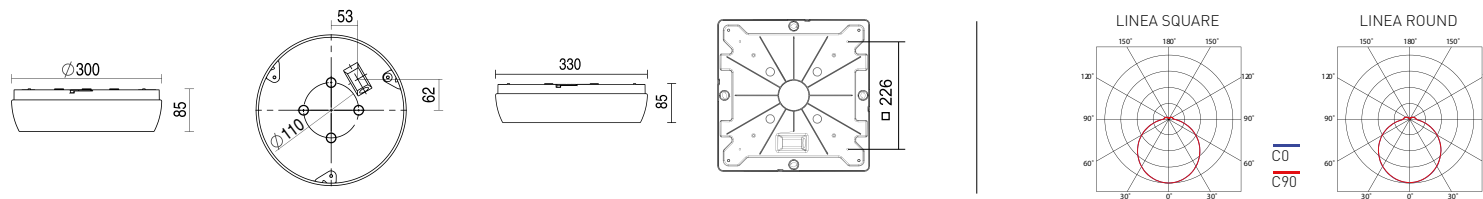

TECHNICKÝ POPIS

Odolnost proti nárazu - IK10

Krytí svítidla - IP54

Výkon až 126 lm/W

Světelný tok 1550 lm - 8800 lm

Opálový a rovnoměrně osvětlený kryt (UGR 22)

Maximální teplota okolí až 35 (stupňů) C

Základna z bílého polykarbonátu (RAL 9016)

Plastové koncovky v barvě základny

Životnost 50 000 hodin (L90)

Dodáváno v provedení 3000K, 4000 K, 5000 K nebo 6500 K

LINEA ROUND	Maximální teplota [°C]	Světelný tok LED zdrojů [lm]	Světelný tok svítidla [lm]	Spotřeba svítidla [W]	Účinnost svítidla [lm/W]	Hmotnost netto [kg]
LINEA ROUND 1550/840	35	1550	1220	10	146	1
LINEA ROUND 1900/840	35	1900	1500	12	149	1
LINEA ROUND 2200/840	35	2200	1740	14	150	1
LINEA ROUND 2500/840	35	2500	1980	16	148	1
LINEA ROUND 3600/840	30	3600	2840	24	148	1,1

LINEA SQUARE	Maximální teplota [°C]	Světelný tok LED zdrojů [lm]	Světelný tok svítidla [lm]	Spotřeba svítidla [W]	Účinnost svítidla [lm/W]	Hmotnost netto [kg]
LINEA SQUARE 1550/840	35	1550	1240	10	124	1,4
LINEA SQUARE 1900/840	35	1900	1520	12	127	1,4
LINEA SQUARE 2200/840	35	2200	1760	14	126	1,4
LINEA SQUARE 2500/840	35	2500	2000	16	125	1,4
LINEA SQUARE 3600/840	30	3600	2880	24	120	1,5

LINEA	Maximální teplota [°C]	Světelný tok LED zdrojů [lm]	Světelný tok svítidla [lm]	Spotřeba svítidla [W]	Účinnost svítidla [lm/W]	Hmotnost netto [kg]	A (mm)	D (mm)
LINEA 1.4ft 2600/840	35	2580	2170	16	136	1,9	1160	650
LINEA 1.4ft 3200/840	35	3110	2610	16	131	1,9	1160	650
LINEA 1.4ft 4400/840	35	4350	3650	27	135	1,9	1160	650
LINEA 2.4ft 5200/840	35	5150	4220	31	136	2,5	1160	650
LINEA 2.4ft 6400/840	35	6260	5130	37	139	2,5	1160	650
LINEA 2.4ft 8800/840	35	8710	7140	51	140	2,5	1160	650