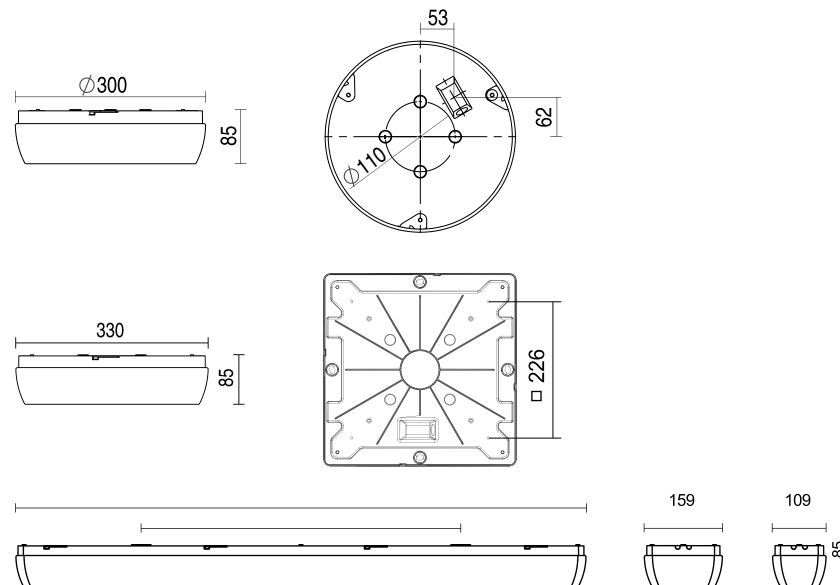

PROČ?

KRUH
ČTVEREC
OBDELNÍK (1.4 FT, 2.4 FT)

VYUŽITÍ

**DOMÁCNOSTI
OBCHOD**

VYUŽITÍ

KANCELÁŘE VZDĚLÁNÍ

VSTUPNÍ PROSTORY

UČEBNY

TECHNICKÝ POPIS

Odolnost proti nárazu - IK10

Krytí svítidla - IP54

Výkon až 126 lm/W

Světelný tok 1550 lm - 8800 lm

Opálový a rovnoměrně osvětlený kryt (UGR 22)

Maximální teplota okolí až 35 (stupňů) C

Základna z bílého polykarbonátu (RAL 9016)

LINEA SQUARE	Maximální teplota [°C]	Světelný tok LED zdrojů [lm]	Světelný tok svítidla [lm]	Spotřeba svítidla [W]	Účinnost svítidla [lm/W]	Hmotnost netto [kg]
LINEA SQUARE 1550/840	35	1550	1240	10	124	1,4
LINEA SQUARE 1900/840	35	1900	1520	12	127	1,4
LINEA SQUARE 2200/840	35	2200	1760	14	126	1,4
LINEA SQUARE 2500/840	35	2500	2000	16	125	1,4
LINEA SQUARE 3600/840	30	3600	2880	24	120	1,5

LINEA	Maximální teplota [°C]	Světelný tok LED zdrojů [lm]	Světelný tok svítidla [lm]	Spotřeba svítidla [W]	Účinnost svítidla [lm/W]	Hmotnost netto [kg]	A (mm)	D (mm)
LINEA 1.4ft 2600/840	35	2580	2170	16	136	1,9	1160	650
LINEA 1.4ft 3200/840	35	3110	2610	16	131	1,9	1160	650
LINEA 1.4ft 4400/840	35	4350	3650	27	135	1,9	1160	650
LINEA 2.4ft 5200/840	35	5150	4220	31	136	2,5	1160	650
LINEA 2.4ft 6400/840	35	6260	5130	37	139	2,5	1160	650
LINEA 2.4ft 8800/840	35	8710	7140	51	140	2,5	1160	650