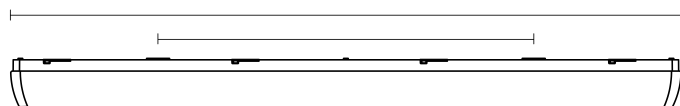

LINEA	Maximální teplota [°C]	Světelný tok LED zdrojů [lm]	Světelný tok svítidla [lm]	Spotřeba svítidla [W]	Účinnost svítidla [lm/W]	Hmotnost netto [kg]	A (mm)	D (mm)
LINEA 1.4ft 2600/840	35	2580	2170	16	136	1,9	1160	650
LINEA 1.4ft 3200/840	35	3110	2610	16	131	1,9	1160	650
LINEA 1.4ft 4400/840	35	4350	3650	27	135	1,9	1160	650
LINEA 2.4ft 5200/840	35	5150	4220	31	136	2,5	1160	650
LINEA 2.4ft 6400/840	35	6260	5130	37	139	2,5	1160	650
LINEA 2.4ft 8800/840	35	8710	7140	51	140	2,5	1160	650