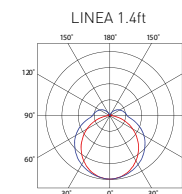

Plastové koncovky v barvě základny

Životnost 50 000 hodin (L90)

Dodáváno v provedení 3000K, 4000 K, 5000 K nebo 6500 K

LINEA ROUND	Maximální teplota [°C]	Světelný tok LED zdrojů [lm]	Světelný tok svítidla [lm]	Spotřeba svítidla [W]	Účinnost svítidla [lm/W]	Hmotnost netto [kg]
LINEA ROUND 1550/840	35	1550	1220	10	146	1
LINEA ROUND 1900/840	35	1900	1500	12	149	1
LINEA ROUND 2200/840	35	2200	1740	14	150	1
LINEA ROUND 2500/840	35	2500	1980	16	148	1
LINEA ROUND 3600/840	30	3600	2840	24	148	1,1

LINEA SQUARE	Maximální teplota [°C]	Světelný tok LED zdrojů [lm]	Světelný tok svítidla [lm]	Spotřeba svítidla [W]	Účinnost svítidla [lm/W]	Hmotnost netto [kg]
LINEA SQUARE 1550/840	35	1550	1240	10	124	1,4
LINEA SQUARE 1900/840	35	1900	1520	12	127	1,4
LINEA SQUARE 2200/840	35	2200	1760	14	126	1,4
LINEA SQUARE 2500/840	35	2500	2000	16	125	1,4
LINEA SQUARE 3600/840	30	3600	2880	24	120	1,5

LINEA	Maximální teplota [°C]	Světelný tok LED zdrojů [lm]	Světelný tok svítidla [lm]	Spotřeba svítidla [W]	Účinnost svítidla [lm/W]	Hmotnost netto [kg]	A (mm)	D (mm)
LINEA 1.4ft 2600/840	35	2580	2170	16	136	1,9	1160	650
LINEA 1.4ft 3200/840	35	3110	2610	16	131	1,9	1160	650
LINEA 1.4ft 4400/840	35	4350	3650	27	135	1,9	1160	650
LINEA 2.4ft 5200/840	35	5150	4220	31	136	2,5	1160	650
LINEA 2.4ft 6400/840	35	6260	5130	37	139	2,5	1160	650
LINEA 2.4ft 8800/840	35	8710	7140	51	140	2,5	1160	650