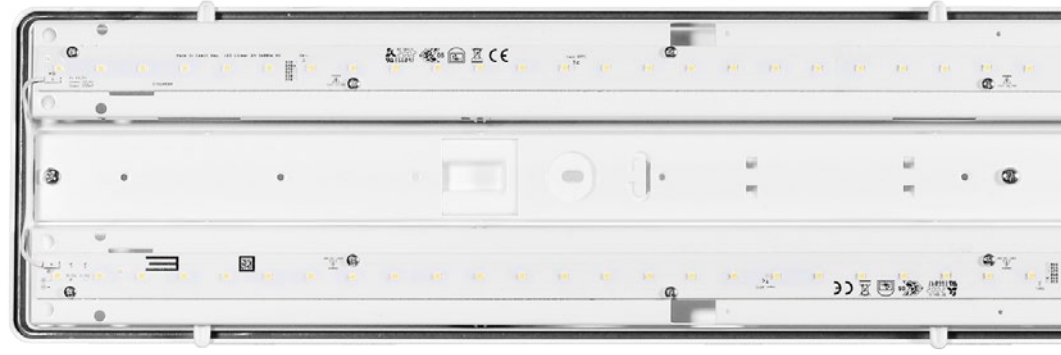

LINEA

TREVOS

Hledáte kvalitní interiérové LED osvětlení?

Produktová řada svítidel **LINEA** je dokonalým řešením moderního a technicky funkčního osvětlení. Svítidla s rovnoměrným osvětlením se dají upevnit na strop nebo stěnu. Díky různým velikostem svítidel z řady LINEA lze efektivně osvětlit jak veřejné tak neveřejné prostory.

TECHNICKÝ POPIS

Odolnost proti nárazu - IK10

Krytí svítidla - IP54

Výkon až 126 lm/W

Světelný tok 1550 lm - 8800 lm

Opálový a rovnoměrně osvětlený kryt (UGR 22)

Maximální teplota okolí až 35 (stupňů) C

Základna z bílého polykarbonátu (RAL 9016)

Plastové koncovky v barvě základny

Životnost 50 000 hodin (L90)

Dodáváno v provedení 3000K, 4000 K, 5000 K nebo 6500 K

LINEA ROUND	Maximální teplota [°C]	Světelný tok LED zdrojů [lm]	Světelný tok svítidla [lm]	Spotřeba svítidla [W]	Účinnost svítidla [lm/W]	Hmotnost netto [kg]
LINEA ROUND 1550/840	35	1550	1220	10	146	1
LINEA ROUND 1900/840	35	1900	1500	12	149	1
LINEA ROUND 2200/840	35	2200	1740	14	150	1
LINEA ROUND 2500/840	35	2500	1980	16	148	1
LINEA ROUND 3600/840	30	3600	2840	24	148	1,1