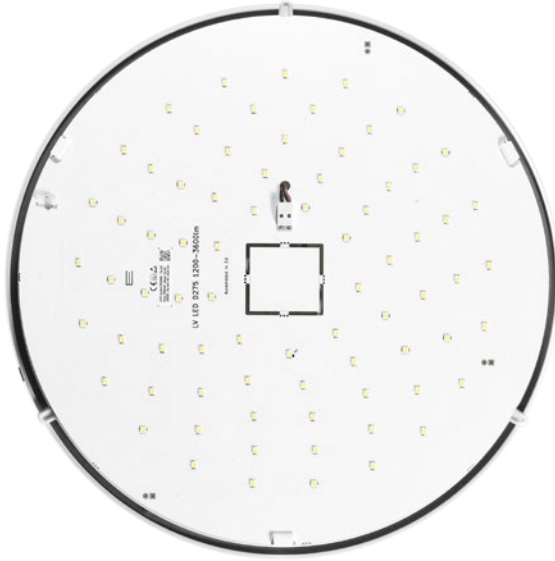

LINEA

TREVOS

Hledáte kvalitní interiérové LED osvětlení?

Produktová řada svítidel **LINEA** je dokonalým řešením moderního a technicky funkčního osvětlení. Svítidla s rovnoměrným osvětlením se dají upevnit na strop nebo stěnu. Díky různým velikostem svítidel z řady LINEA lze efektivně osvětlit jak veřejné tak neveřejné prostory.

TECHNICKÝ POPIS

Odolnost proti nárazu - IK10

Krytí svítidla - IP54

Výkon až 126 lm/W

Světelný tok 1550 lm - 8800 lm

Opálový a rovnoměrně osvětlený kryt (UGR 22)

Maximální teplota okolí až 35 (stupňů) C

Základna z bílého polykarbonátu (RAL 9016)

Plastové koncovky v barvě základny

Životnost 50 000 hodin (L90)

Dodáváno v provedení 3000K, 4000 K, 5000 K nebo 6500 K

LINEA ROUND	Maximální teplota [°C]	Světelný tok LED zdrojů [lm]	Světelný tok svítidla [lm]	Spotřeba svítidla [W]	Účinnost svítidla [lm/W]	Hmotnost netto [kg]
LINEA ROUND 1550/840	35	1550	1220	10	146	1
LINEA ROUND 1900/840	35	1900	1500	12	149	1
LINEA ROUND 2200/840	35	2200	1740	14	150	1
LINEA ROUND 2500/840	35	2500	1980	16	148	1
LINEA ROUND 3600/840	30	3600	2840	24	148	1,1

LINEA	Maximální teplota [°C]	Světelný tok LED zdrojů [lm]	Světelný tok svítidla [lm]	Spotřeba svítidla [W]	Účinnost svítidla [lm/W]	Hmotnost netto [kg]	A (mm)	D (mm)
LINEA 1.4ft 2600/840	35	2580	2170	16	136	1,9	1160	650
LINEA 1.4ft 3200/840	35	3110	2610	16	131	1,9	1160	650
LINEA 1.4ft 4400/840	35	4350	3650	27	135	1,9	1160	650
LINEA 2.4ft 5200/840	35	5150	4220	31	136	2,5	1160	650
LINEA 2.4ft 6400/840	35	6260	5130	37	139	2,5	1160	650
LINEA 2.4ft 8800/840	35	8710	7140	51	140	2,5	1160	650