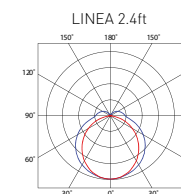

Plastové koncovky v barvě základny

Životnost 50 000 hodin (L90)

Dodáváno v provedení 3000K, 4000 K, 5000 K nebo 6500 K

LINEA ROUND	Maximální teplota [°C]	Světelný tok LED zdrojů [lm]	Světelný tok svítidla [lm]	Spotřeba svítidla [W]	Účinnost svítidla [lm/W]	Hmotnost netto [kg]
LINEA ROUND 1550/840	35	1550	1220	10	146	1
LINEA ROUND 1900/840	35	1900	1500	12	149	1
LINEA ROUND 2200/840	35	2200	1740	14	150	1
LINEA ROUND 2500/840	35	2500	1980	16	148	1
LINEA ROUND 3600/840	30	3600	2840	24	148	1,1

LINEA SQUARE	Maximální teplota [°C]	Světelný tok LED zdrojů [lm]	Světelný tok svítidla [lm]	Spotřeba svítidla [W]	Účinnost svítidla [lm/W]	Hmotnost netto [kg]
LINEA SQUARE 1550/840	35	1550	1240	10	124	1,4
LINEA SQUARE 1900/840	35	1900	1520	12	127	1,4
LINEA SQUARE 2200/840	35	2200	1760	14	126	1,4
LINEA SQUARE 2500/840	35	2500	2000	16	125	1,4
LINEA SQUARE 3600/840	30	3600	2880	24	120	1,5

LINEA	Maximální teplota [°C]	Světelný tok LED zdrojů [lm]	Světelný tok svítidla [lm]	Spotřeba svítidla [W]	Účinnost svítidla [lm/W]	Hmotnost netto [kg]	A (mm)	D (mm)
LINEA 1.4ft 2600/840	35	2580	2170	16	136	1,9	1160	650
LINEA 1.4ft 3200/840	35	3110	2610	16	131	1,9	1160	650
LINEA 1.4ft 4400/840	35	4350	3650	27	135	1,9	1160	650
LINEA 2.4ft 5200/840	35	5150	4220	31	136	2,5	1160	650
LINEA 2.4ft 6400/840	35	6260	5130	37	139	2,5	1160	650
LINEA 2.4ft 8800/840	35	8710	7140	51	140	2,5	1160	650