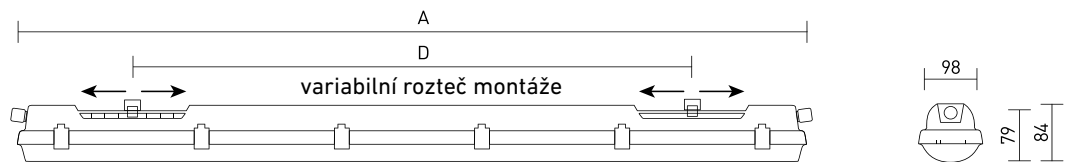

TECHNICKÁ SPECIFIKACE

	Počet klipů ks	A [mm]	D [mm]
PRIMA 1.2 ft	6	615	110 - 370
PRIMA 1.4 ft	12	1175	700 - 960
PRIMA 1.5 ft	14	1455	970 - 1230